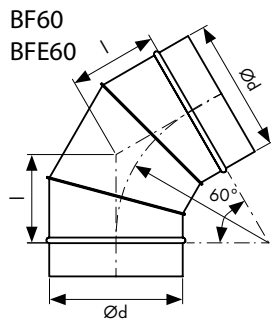

Segmented bends BF i BFE

Automatic linear welding

Top quality galvanised steel 275 g/m²

Description

Segmented bends - BF i BFE, are made from top quality galvanised steel (275 g/m²).

Technical drawing

Dimensions BF90 i BFE90 [mm], Angle 90°

Ød nom	l	t	kg	pcs/box	box type
250	250	0,5	1,80	54	
315	315	0,5	2,60	28	layered packing + stretch film
355	355	0,5	3,30	21	
400	400	0,6	4,90	12	
450	450	0,6	6,00	-	-
500	500	0,7	8,70		on request
560	560	0,7	10,60		on request
630	630	0,7	14,10		on request
710	710	0,7	17,90		on request
800	800	0,7	21,50		on request
900	900	0,9	32,00		on request
1000	1000	0,9	46,10		on request

Dimensions BF45 i BFE45 [mm], Angle 45°

Ød nom	l	t	kg	pcs/box	box type
250	105	0,5	1,07	96	
315	130	0,5	1,55	48	layered packing + stretch film
355	145	0,5	1,86	42	
400	165	0,6	2,80	30	
450	185	0,6	3,67	-	-
500	205	0,7	5,28		on request
560	230	0,7	5,92		on request
630	260	0,7	7,25		on request
710	295	0,7	9,57		on request
800	330	0,7	11,35		on request
900	375	0,9	22,80		on request
1000	410	0,9	27,57		on request

Dimensions BF60 i BFE60 [mm], Angle 60°

Ød nom	l	t	kg	pcs/box	box type
250	145	0,5	1,30	10	P2
315	185	0,5	1,80	10	P1
355	205	0,5	2,20	8	P1
400	235	0,6	3,20	4	P1
450	260	0,6	4,00	-	-
500	290	0,7	5,60	-	on request
560	325	0,7	6,80	-	on request
630	365	0,7	8,40	-	on request
710	410	0,7	14,00	-	on request
800	465	0,7	16,90	-	on request
900	520	0,9	19,10	-	on request
1000	580	0,9	24,00	-	on request