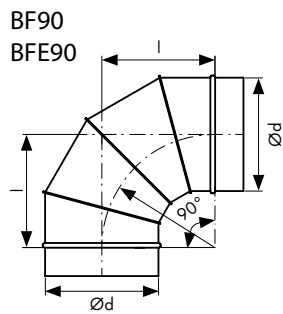

Segmented bends BF i BFE

Automatic linear welding

Top quality galvanised steel 275 g/m²

Description

Segmented bends - BF i BFE, are made from top quality galvanised steel (275 g/m²).

Technical drawing

Dimensions BF90 i BFE90 [mm], Angle 90°

Ød nom	l	t	kg	pcs/box	box type
250	250	0,5	1,80	54	
315	315	0,5	2,60	28	layered packing + stretch film
355	355	0,5	3,30	21	
400	400	0,6	4,90	12	
450	450	0,6	6,00	-	-
500	500	0,7	8,70		on request
560	560	0,7	10,60		on request
630	630	0,7	14,10		on request
710	710	0,7	17,90		on request
800	800	0,7	21,50		on request
900	900	0,9	32,00		on request
1000	1000	0,9	46,10		on request

Dimensions BF45 i BFE45 [mm], Angle 45°

Ød nom	l	t	kg	pcs/box	box type
250	105	0,5	1,07	96	
315	130	0,5	1,55	48	layered packing + stretch film
355	145	0,5	1,86	42	
400	165	0,6	2,80	30	
450	185	0,6	3,67	-	-
500	205	0,7	5,28		on request
560	230	0,7	5,92		on request
630	260	0,7	7,25		on request
710	295	0,7	9,57		on request
800	330	0,7	11,35		on request
900	375	0,9	22,80		on request
1000	410	0,9	27,57		on request

Dimensions BF15 i BFE15 [mm], Angle 15°

Ød nom	l	t	kg	pcs/box	box type
250	35	0,5	0,64	25	P2
315	45	0,5	0,92	30	P1
355	50	0,5	0,99	20	P1
400	55	0,6	1,40	20	P1
450	60	0,6	2,30	-	-
500	70	0,7	3,43	-	-
560	75	0,7	3,96	-	-
630	85	0,7	4,79	-	-
710	95	0,7	6,43		on request
800	110	0,7	7,05		on request
900	120	0,9	8,20		on request
1000	135	0,9	10,50		on request