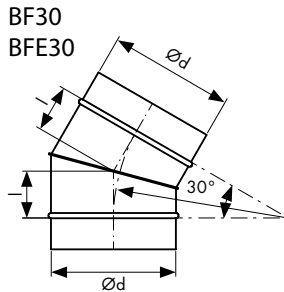

Segmented bends BF i BFE

Automatic linear welding

Top quality galvanised steel 275 g/m²

Description

Segmented bends - BF i BFE, are made from top quality galvanised steel (275 g/m²).

Technical drawing

Dimensions BF90 i BFE90 [mm], Angle 90°

Ød nom	l	t	kg	pcs/box	box type
250	250	0,5	1,80	54	
315	315	0,5	2,60	28	layered packing + stretch film
355	355	0,5	3,30	21	
400	400	0,6	4,90	12	
450	450	0,6	6,00	-	-
500	500	0,7	8,70		on request
560	560	0,7	10,60		on request
630	630	0,7	14,10		on request
710	710	0,7	17,90		on request
800	800	0,7	21,50		on request
900	900	0,9	32,00		on request
1000	1000	0,9	46,10		on request

Dimensions BF45 i BFE45 [mm], Angle 45°

Ød nom	l	t	kg	pcs/box	box type
250	105	0,5	1,07	96	
315	130	0,5	1,55	48	layered packing + stretch film
355	145	0,5	1,86	42	
400	165	0,6	2,80	30	
450	185	0,6	3,67	-	-
500	205	0,7	5,28		on request
560	230	0,7	5,92		on request
630	260	0,7	7,25		on request
710	295	0,7	9,57		on request
800	330	0,7	11,35		on request
900	375	0,9	22,80		on request
1000	410	0,9	27,57		on request

Dimensions BF15 i BFE15 [mm], Angle 15°

Ød nom	l	t	kg	pcs/box	box type
250	35	0,5	0,64	25	P2
315	45	0,5	0,92	30	P1
355	50	0,5	0,99	20	P1
400	55	0,6	1,40	20	P1
450	60	0,6	2,30	-	-
500	70	0,7	3,43	-	-
560	75	0,7	3,96	-	-
630	85	0,7	4,79	-	-
710	95	0,7	6,43		on request
800	110	0,7	7,05		on request
900	120	0,9	8,20		on request
1000	135	0,9	10,50		on request