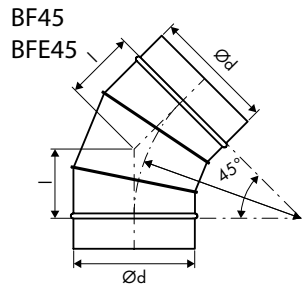

Segmented bends BF i BFE

Automatic linear welding

Top quality galvanised steel 275 g/m²

Description

Segmented bends - BF i BFE, are made from top quality galvanised steel (275 g/m²).

Technical drawing

Dimensions BF90 i BFE90 [mm], Angle 90°

Ød nom	l	t	kg	pcs/box	box type
250	250	0,5	1,80	54	
315	315	0,5	2,60	28	layered packing + stretch film
355	355	0,5	3,30	21	
400	400	0,6	4,90	12	
450	450	0,6	6,00	-	-
500	500	0,7	8,70		on request
560	560	0,7	10,60		on request
630	630	0,7	14,10		on request
710	710	0,7	17,90		on request
800	800	0,7	21,50		on request
900	900	0,9	32,00		on request
1000	1000	0,9	46,10		on request

Dimensions BF45 i BFE45 [mm], Angle 45°

Ød nom	l	t	kg	pcs/box	box type
250	105	0,5	1,07	96	
315	130	0,5	1,55	48	layered packing + stretch film
355	145	0,5	1,86	42	
400	165	0,6	2,80	30	
450	185	0,6	3,67	-	-
500	205	0,7	5,28		on request
560	230	0,7	5,92		on request
630	260	0,7	7,25		on request
710	295	0,7	9,57		on request
800	330	0,7	11,35		on request
900	375	0,9	22,80		on request
1000	410	0,9	27,57		on request

Dimensions BF60 i BFE60 [mm], Angle 60°

Ød nom	l	t	kg	pcs/box	box type
250	145	0,5	1,30	10	P2
315	185	0,5	1,80	10	P1
355	205	0,5	2,20	8	P1
400	235	0,6	3,20	4	P1
450	260	0,6	4,00	-	-
500	290	0,7	5,60	-	on request
560	325	0,7	6,80	-	on request
630	365	0,7	8,40	-	on request
710	410	0,7	14,00	-	on request
800	465	0,7	16,90	-	on request
900	520	0,9	19,10	-	on request
1000	580	0,9	24,00	-	on request