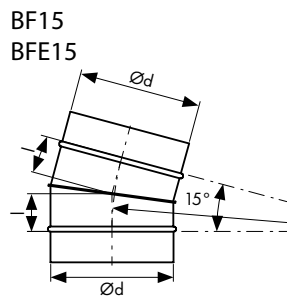

Segmented bends BF i BFE

Automatic linear welding

Top quality galvanised steel 275 g/m²

Description

Segmented bends - BF i BFE, are made from top quality galvanised steel (275 g/m²).

Technical drawing

Dimensions BF90 i BFE90 [mm], Angle 90°

Dimensions BF45 i BFE45 [mm], Angle 45°

Ød nom	l	t	kg	pcs/box	box type
250	105	0,5	1,07	96	
315	130	0,5	1,55	48	layered packing + stretch film
355	145	0,5	1,86	42	
400	165	0,6	2,80	30	
450	185	0,6	3,67	-	-
500	205	0,7	5,28		on request
560	230	0,7	5,92		on request
630	260	0,7	7,25		on request
710	295	0,7	9,57		on request
800	330	0,7	11,35		on request
900	375	0,9	22,80		on request
1000	410	0,9	27,57		on request

Dimensions BF15 i BFE15 [mm], Angle 15°

Ød nom	l	t	kg	pcs/box	box type
250	35	0,5	0,64	25	P2
315	45	0,5	0,92	30	P1
355	50	0,5	0,99	20	P1
400	55	0,6	1,40	20	P1
450	60	0,6	2,30	-	-
500	70	0,7	3,43	-	-
560	75	0,7	3,96	-	-
630	85	0,7	4,79	-	-
710	95	0,7	6,43		on request
800	110	0,7	7,05		on request
900	120	0,9	8,20		on request
1000	135	0,9	10,50		on request

Dimensions BF60 i BFE60 [mm], Angle 60°

Ød nom	l	t	kg	pcs/box	box type
250	145	0,5	1,30	10	P2
315	185	0,5	1,80	10	P1
355	205	0,5	2,20	8	P1
400	235	0,6	3,20	4	P1
450	260	0,6	4,00	-	-
500	290	0,7	5,60	-	on request
560	325	0,7	6,80	-	on request
630	365	0,7	8,40	-	on request
710	410	0,7	14,00	-	on request
800	465	0,7	16,90	-	on request
900	520	0,9	19,10	-	on request
1000	580	0,9	24,00	-	on request