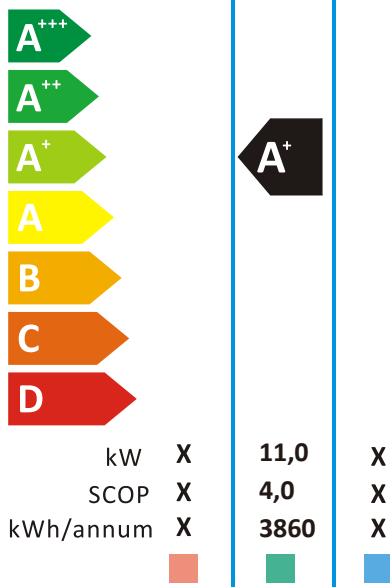

ENERG
енергия · ενεργεια

Y IJA
IE IA

ALPICAIR

ACI-140HRDC3A
AOU-140HRDC3A

SEER 

kW **14,0**
SEER **6,1**
kWh/annum **810**

SCOP 

 **65 dB**

 **73 dB**

ENERGIA · ЕНЕРГИЯ · ΕΝΕΡΓΕΙΑ · ENERGIJA · ENERGY · ENERGIE · ENERGI

626/2011