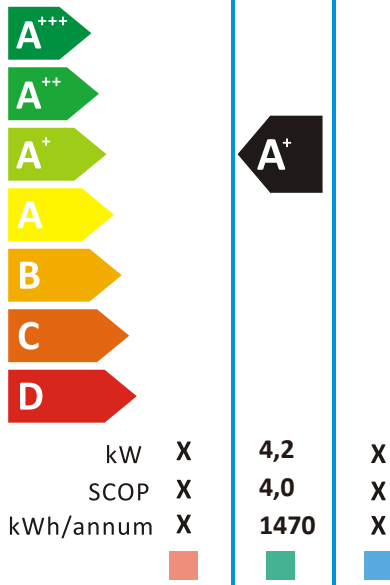

**ENERG**  
енергия · ενεργεια

Y IJA  
IE IA

**ALPICAIR**

ACI-53HRDC1A  
AOU-53HRDC1A

SEER

kW 5,3  
SEER 6,3  
kWh/annum 294

SCOP

kW X 4,2 X  
SCOP X 4,0 X  
kWh/annum X 1470 X

57 dB

63 dB

ENERGIA · ЕНЕРГИЯ · ΕΝΕΡΓΕΙΑ · ENERGIJA · ENERGY · ENERGIE · ENERGI

626/2011