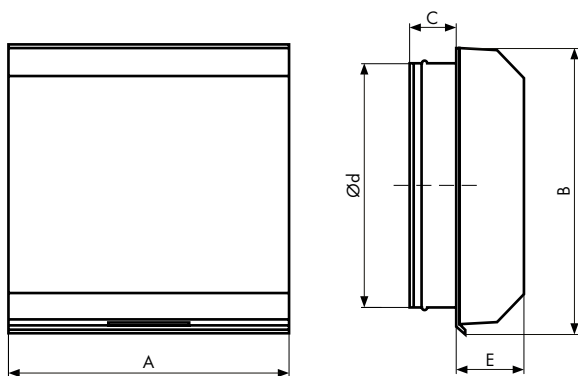

Czerpnia powietrza TRAPEZOWA

Okapnik zabezpieczający elewację

Siatka zabezpieczająca

Króciec z uszczelką

Otwory montażowe

Opis

Trapezowa czerpnia powietrza HAVACO. Czerpnia o nowoczesnym wyglądzie prezentuje się estetycznie na elewacji nowych budynków. Chroni przed wpływem złych warunków atmosferycznych. Wyposażona w okapnik, który chroni elewację przed zabrudzeniem. Króciec przyłączeniowy posiada uszczelkę. Dostępne są trzy warianty wykonania: biały, grafit oraz stal szlifowana.

Rysunek techniczny

Wymiary [mm]

Typ	A	B	C	Ød	E
Trapezowa 200	240	254	60	197,9	85,5
Trapezowa 250	290	304	60	247,8	85,5

Wlot i wylot zabezpieczony siatką

Okapnik, który chroni elewację przed zabrudzeniem

Króciec przyłączeniowy z uszczelką

Gotowe otwory montażowe