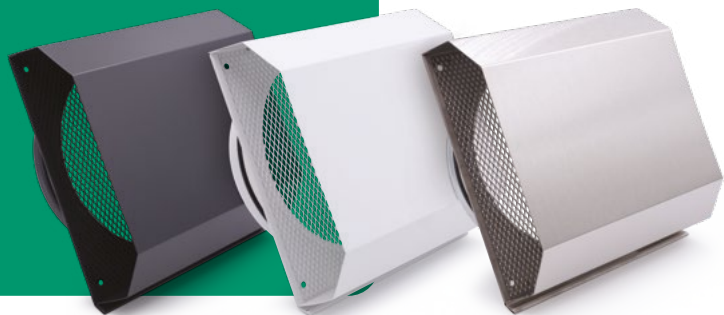

Czerpnia powietrza TRAPEZOWA

Okapnik zabezpieczający elewację

Siatka zabezpieczająca

Króciec z uszczelką

Otwory montażowe

Opis

Trapezowa czerpnia powietrza HAVACO. Czerpnia o nowoczesnym wyglądzie prezentuje się estetycznie na elewacji nowych budynków. Chroni przed wpływem złych warunków atmosferycznych. Wyposażona w okapnik, który chroni elewację przed zabrudzeniem. Króciec przyłączeniowy posiada uszczelkę. Dostępne są trzy warianty wykonania: biały, grafit oraz stal szlifowana.

Rysunek techniczny

Wymiary [mm]

Typ	A	B	C	Ød	E
Trapezowa 200	240	254	60	197,9	85,5
Trapezowa 250	290	304	60	247,8	85,5

Wlot i wylot zabezpieczony siatką

Okapnik, który chroni elewację przed zabrudzeniem

Króciec przyłączeniowy z uszczelką