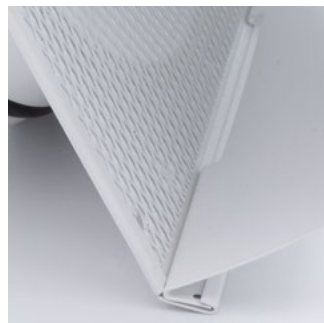

Wyrzutnia powietrza TRAPEZOWA TREND

Okapnik zabezpieczający elewację

Siatka zabezpieczająca

Króciec przyłączeniowy z uszczelką

Otwory montażowe

Opis

Trapezowa wyrzutnia powietrza TREND Havaco. Wyrzutnia o nowoczesnym wyglądzie prezentuje się estetycznie na elewacji nowych budynków. Chroni przed wpływem złych warunków atmosferycznych. Wyposażona w okapnik, który chroni elewację przed zabrudzeniem. Króciec przyłączeniowy posiada uszczelkę. Dostępne są trzy warianty wykonania: biały, grafit oraz stal szlifowana

Rysunek techniczny

Wymiary [mm]

Typ	A	B	C	Ød	E
Trapezowa Trend 200	240	254	60	197,9	85,5
Trapezowa Trend 250	290	304	60	247,8	85,5

Wlot i wylot zabezpieczony siatką

Okapnik, który chroni elewację przed zabrudzeniem