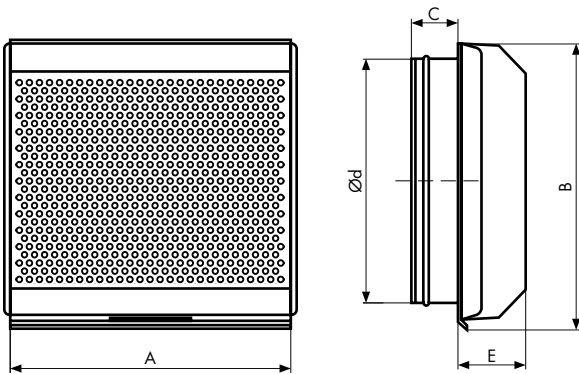

Wyrzutnia powietrza TRAPEZOWA TREND

Okapnik zabezpieczający elewację

Siatka zabezpieczająca

Króciec przyłączeniowy z uszczelką

Otwory montażowe

Opis

Trapezowa wyrzutnia powietrza TREND Havaco. Wyrzutnia o nowoczesnym wyglądzie prezentuje się estetycznie na elewacji nowych budynków. Chroni przed wpływem złych warunków atmosferycznych. Wyposażona w okapnik, który chroni elewację przed zabrudzeniem. Króciec przyłączeniowy posiada uszczelkę. Dostępne są trzy warianty wykonania: biały, grafit oraz stal szlifowana

Rysunek techniczny

Wymiary [mm]

Typ	A	B	C	Ød	E
Trapezowa Trend 200	240	254	60	197,9	85,5
Trapezowa Trend 250	290	304	60	247,8	85,5

Wlot i wylot zabezpieczony siatką

Okapnik, który chroni elewację przed zabrudzeniem

Króciec przyłączeniowy z uszczelką

Gotowe otwory montażowe